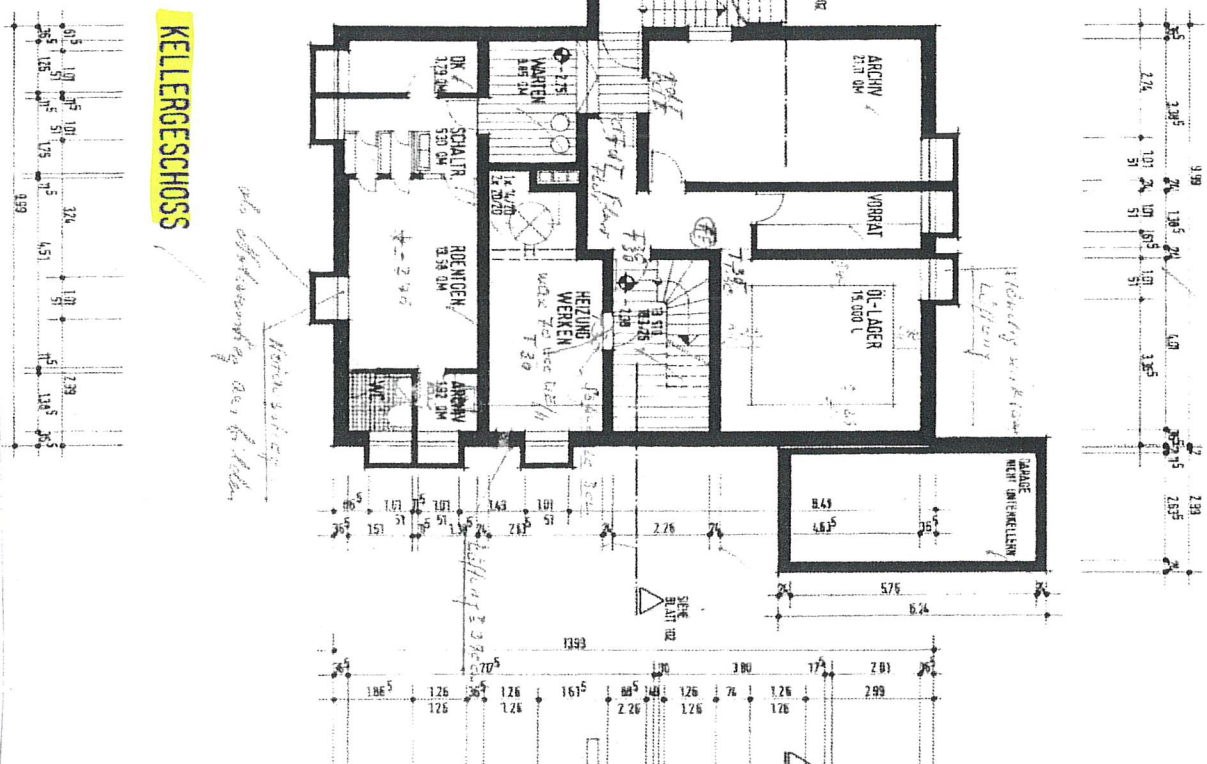

ERDGESCHOSS

Wohnfläche ca. 103,9 qm

SCHNITT

KELLERGESCHOSS

OBERGECHOSS

DACHGESCHOSS